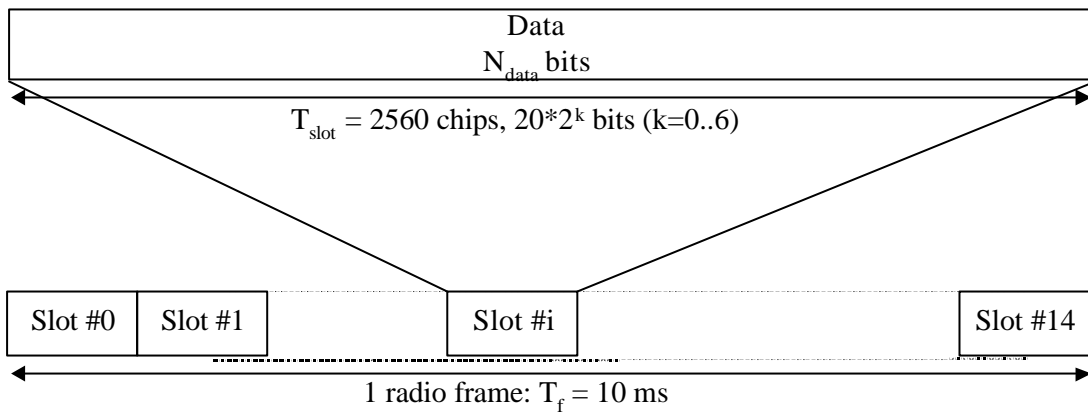

PDSCH

Table: PDSCH fields

Slot format #i	Channel Bit Rate (kbps)	Channel Symbol Rate (ksps)	SF	Bits/ Frame	Bits/ Slot	N_{data}
0	30	15	256	300	20	20
1	60	30	128	600	40	40
2	120	60	64	1200	80	80
3	240	120	32	2400	160	160
4	480	240	16	4800	320	320
5	960	480	8	9600	640	640
6	1920	960	4	19200	1280	1280