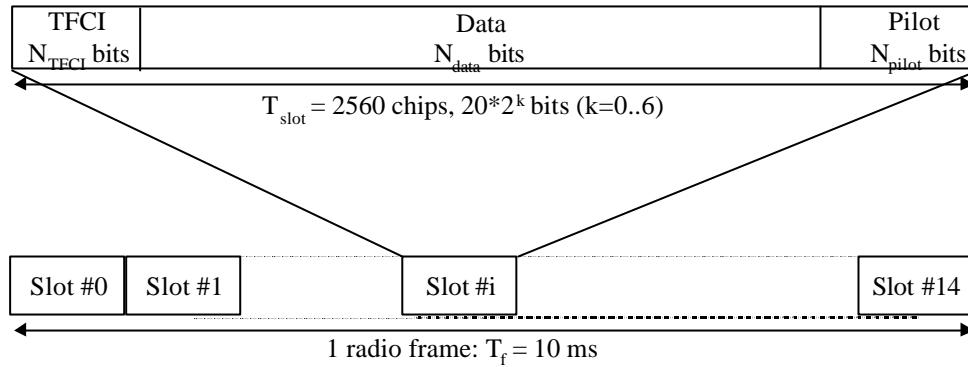

## S-CCPCH

**Table: Secondary CCPCH fields**

Slot Format #i	Channel Bit Rate (kbps)	Channel Symbol Rate (ksps)	SF	Bits/ Frame	Bits/ Slot	$N_{data}$	$N_{pilot}$	$N_{TFCI}$
0	30	15	256	300	20	20	0	0
1	30	15	256	300	20	12	8	0
2	30	15	256	300	20	18	0	2
3	30	15	256	300	20	10	8	2
4	60	30	128	600	40	40	0	0
5	60	30	128	600	40	32	8	0
6	60	30	128	600	40	38	0	2
7	60	30	128	600	40	30	8	2
8	120	60	64	1200	80	72	0	8*
9	120	60	64	1200	80	64	8	8*
10	240	120	32	2400	160	152	0	8*
11	240	120	32	2400	160	144	8	8*
12	480	240	16	4800	320	312	0	8*
13	480	240	16	4800	320	296	16	8*
14	960	480	8	9600	640	632	0	8*
15	960	480	8	9600	640	616	16	8*
16	1920	960	4	19200	1280	1272	0	8*
17	1920	960	4	19200	1280	1256	16	8*